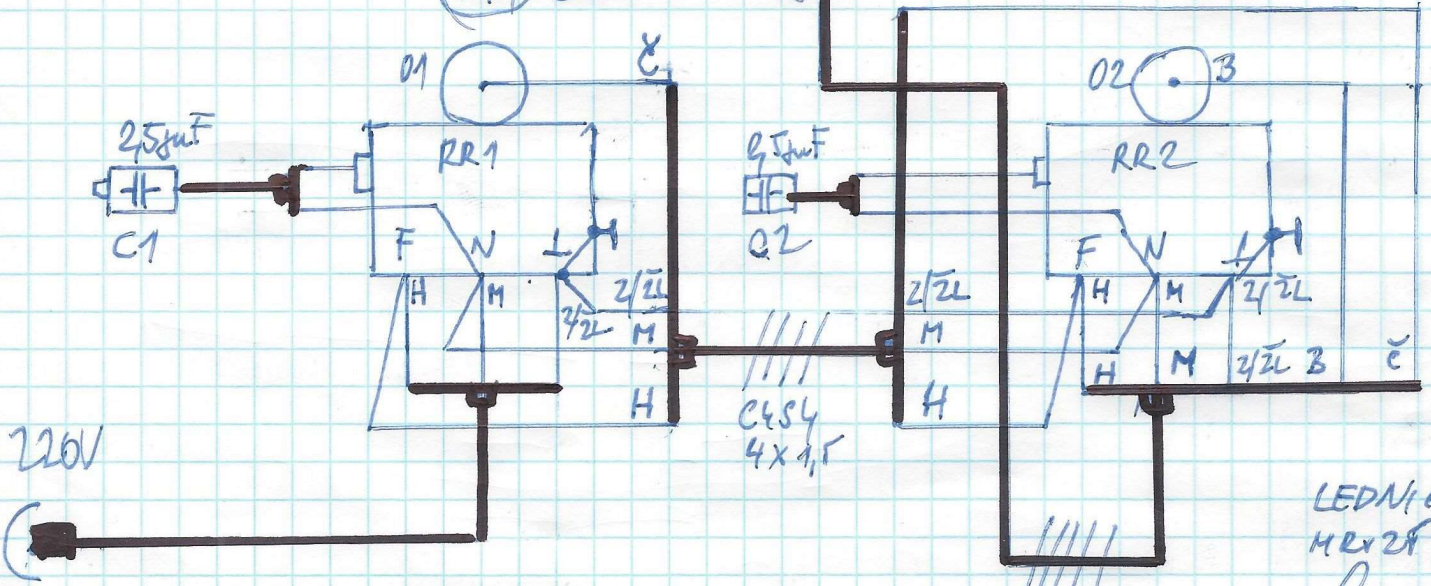

- DV1 - DVĚRNÍ VYPÍNAČ
- T1, T2 - TERMOSTATY
- K1, K2 - KOMPRESORY
- QS1 - SPÍNÁNÍ RYCH. HRÁZENÍ ON/OFF
- Ž1 - ŽÁROVKA VNITŘEK
- O1, O2 - OCHRANA MOTORU (KLIXON?)
- RR1, RR2 - ROZBĚHOVÉ RELE (PTC ASPEK) TERMISTOR
- C1, C2 - KONDENZÁTOR BĚHOVÝ

- Č - ČERNÝ
- B - BÍLÝ
- M - HODĚNÝ
- H - HNĚDÝ
- Z/Ž - ZELENÝ/ZLUÝ

ERB 4052

20060109!
~~206 70 207~~

ELECTROLUX ERB 4052
 925032603

LEDNICE
 HRÁZ.
 2
 KOMPRESORY